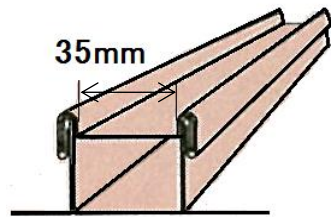

林式用

- 林式は瓦棒三晃式に似ています。
- キャップ幅 45mmと 55mm幅があります。
- 角ハゼタイプ

●スノーストップ 林式 45mm

表面処理	入数	ネジの仕様
ドブメッキ	50	ユニクロメッキ ダクロメッキ ステンレス ドブメッキ
ステンレス	50	ステンレス

※アングル最大 7×60mmまで
ストッパー取替えて 7×75mmまで使用可能

●スノーストップ 林式 55mm

表面処理	入数	ネジの仕様
ドブメッキ	50	ユニクロメッキ ダクロメッキ ステンレス ドブメッキ
ステンレス	50	ステンレス

※アングル最大 7×60mmまで
ストッパー取替えて 7×75mmまで使用可能

●スノーストップ 角ハゼ 葺替用 55-53mm

表面処理	入数	ネジの仕様
ドブメッキ	50	ユニクロメッキ ダクロメッキ ステンレス ドブメッキ
ステンレス	50	ステンレス