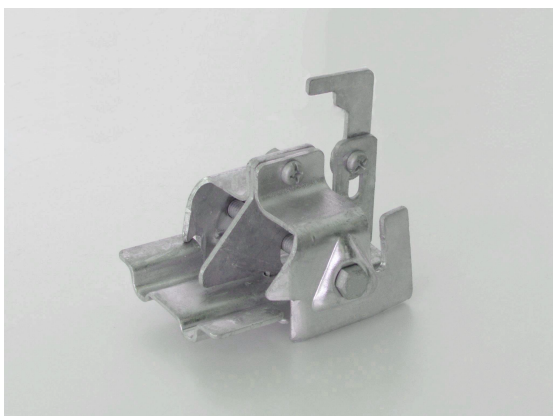

林式用

- 林式は瓦棒三晃式に似ています。
- キャップ幅 45mmと 55mm幅があります。
- 角ハゼタイプ

●スノーストップ 林式 45mm

表面処理	入数	ネジの仕様
ドブメッキ	50	ユニクロメッキ ダクロメッキ ステンレス ドブメッキ
ステンレス	50	ステンレス

※アングル最大 7×60mmまで
ストッパー取替えて 7×75mmまで使用可能

●スノーストップ 林式 55mm

表面処理	入数	ネジの仕様
ドブメッキ	50	ユニクロメッキ ダクロメッキ ステンレス ドブメッキ
ステンレス	50	ステンレス

※アングル最大 7×60mmまで
ストッパー取替えて 7×75mmまで使用可能

●スノーストップ 角ハゼ 葺替用 55-53mm

表面処理	入数	ネジの仕様
ドブメッキ	50	ユニクロメッキ ダクロメッキ ステンレス ドブメッキ
ステンレス	50	ステンレス