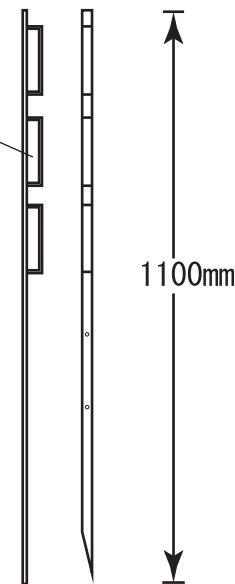

# カンタン垣根 差し込み型タイプ 《ワイド》

before

after

## 【用途・特長】

- ・畑など近隣との境目を作りたい時に簡単に仕切りが作れます。
- ・地面にカンタン垣根を差し込み板を入れるだけなので初心者の方でも簡単に作れます。

## 【サイズ】

《内寸》  
143mm(縦)  
22mm(横)

材質	鉄
板厚(背部)	6.0mm
板厚(カギ部)	3.2mm
重量(1本)	1.155kg
表面処理	焼付塗装
原産国	日本