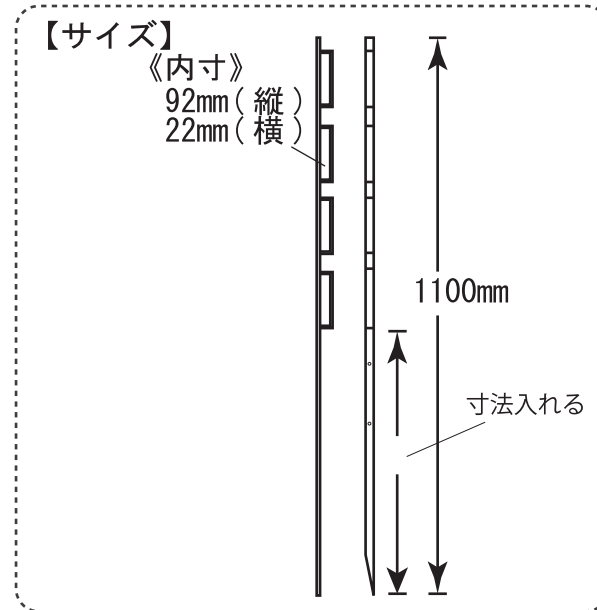

# カンタン垣根 差し込み型タイプ

before

after

## 【用途・特長】

- ・畑など近隣との境目を作りたい時に簡単に仕切りが作れます。
- ・地面にカンタン垣根を差し込み板を入れるだけなので初心者の方でも簡単に作れます。

材質	鉄
板厚 (背部)	6.0mm
板厚 (カギ部)	3.2mm
重量 (1本)	1.16kg
表面処理	焼付塗装
原産国	日本