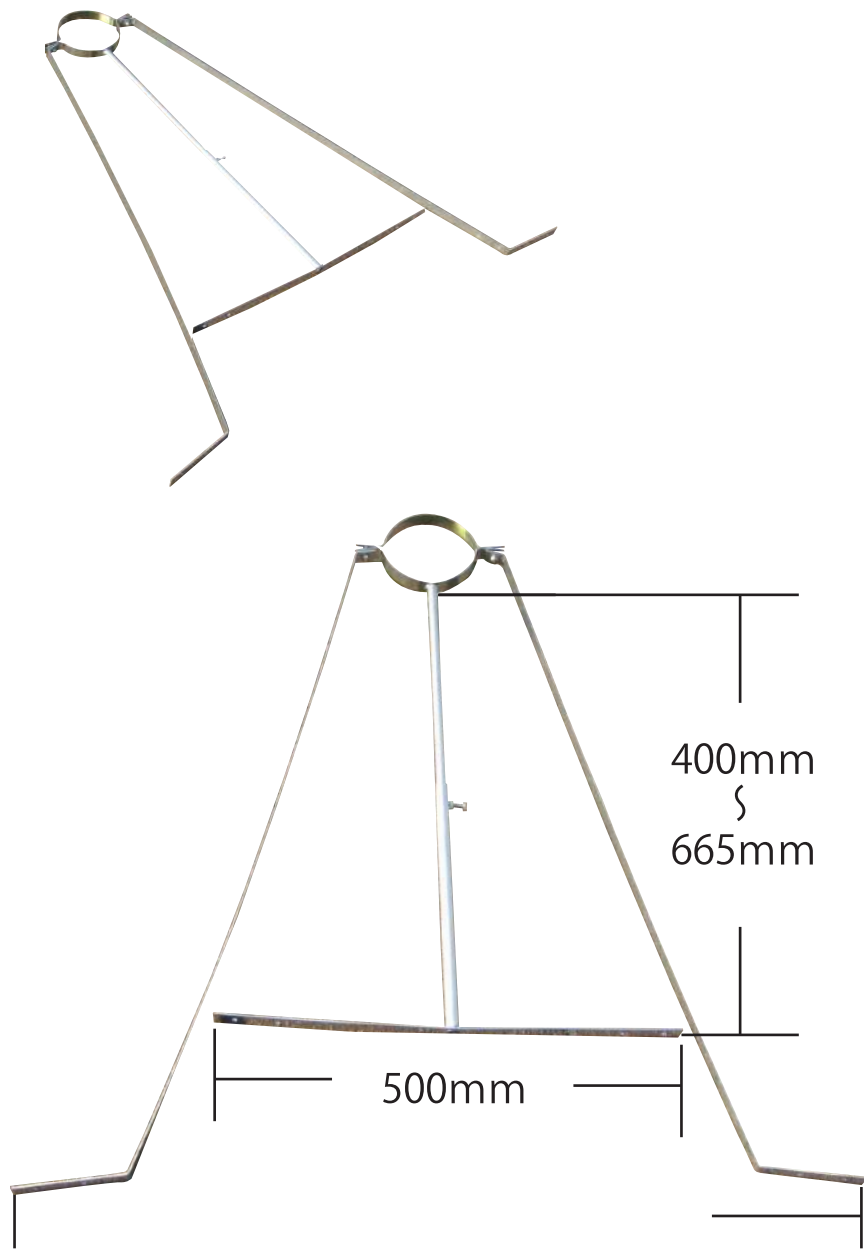

破風金具 脚付きタイプ

【商品の特徴】

- ・壁面に取り付けて煙筒を支持
- ・サビに強いステンレス製

【商品仕様書】

対応煙突経	Φ106mm用、Φ121mm用
材質	SUS ステンレス
板厚	2.0mm
製造国	日本

※注意事項

- ・壁面固定用のビスは付いていません
- ・二重煙突の加重は支えられません